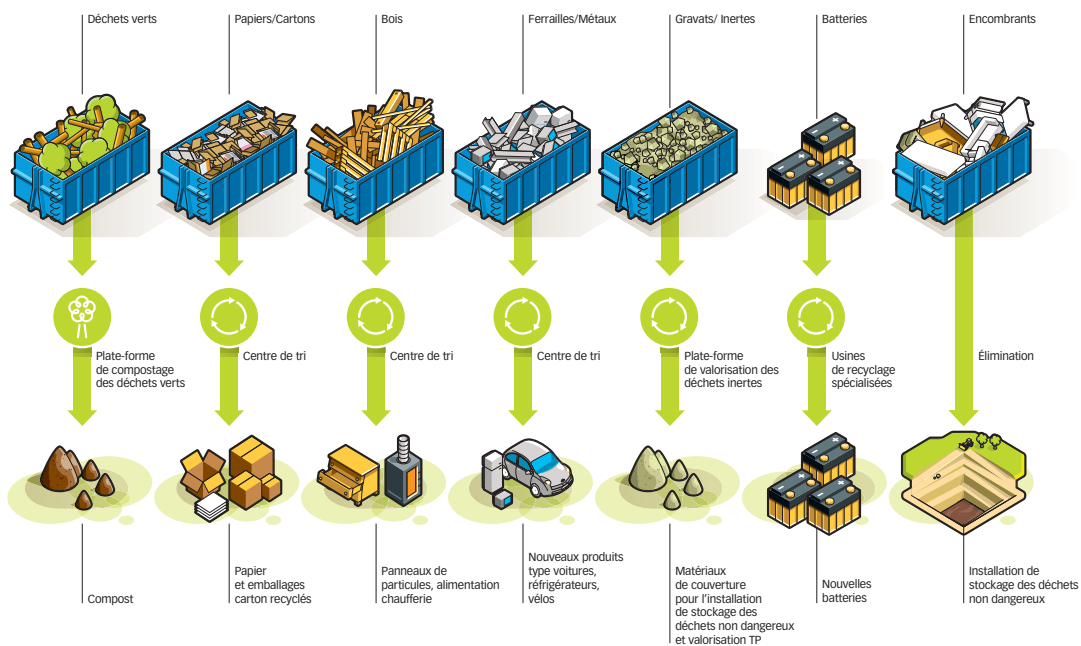

PÔLE MULTI-FILIÈRES D'ENTRAIGUES SUR LA SORGUE

SITA MÉDITERRANÉE

CHIFFRE CLÉ

La déchèterie accueille environ

2 500 tonnes de déchets

par an.

Déchets des particuliers pris en charge par la déchèterie

- Gravats / déchets inertes
- Déchets verts
- Encombrants
- Bois
- Ferrailles / métaux
- Papiers / cartons
- Batteries

LA DÉCHÈTERIE

Comment ça marche ?

- **Les particuliers apportent à la déchèterie** les déchets non pris en charge dans les collectes habituelles en porte à porte.
- Ils déposent chaque déchet dans une benne correspondante.
- **Selon leur nature, les déchets suivent une filière adaptée** afin d'assurer leur recyclage, leur valorisation ou leur élimination.

La déchèterie

Le centre de tri des déchets industriels banals

La plate-forme de compostage des déchets verts

L'unité de valorisation des boues

La plate-forme de valorisation des déchets inertes

L'installation de stockage des déchets non dangereux