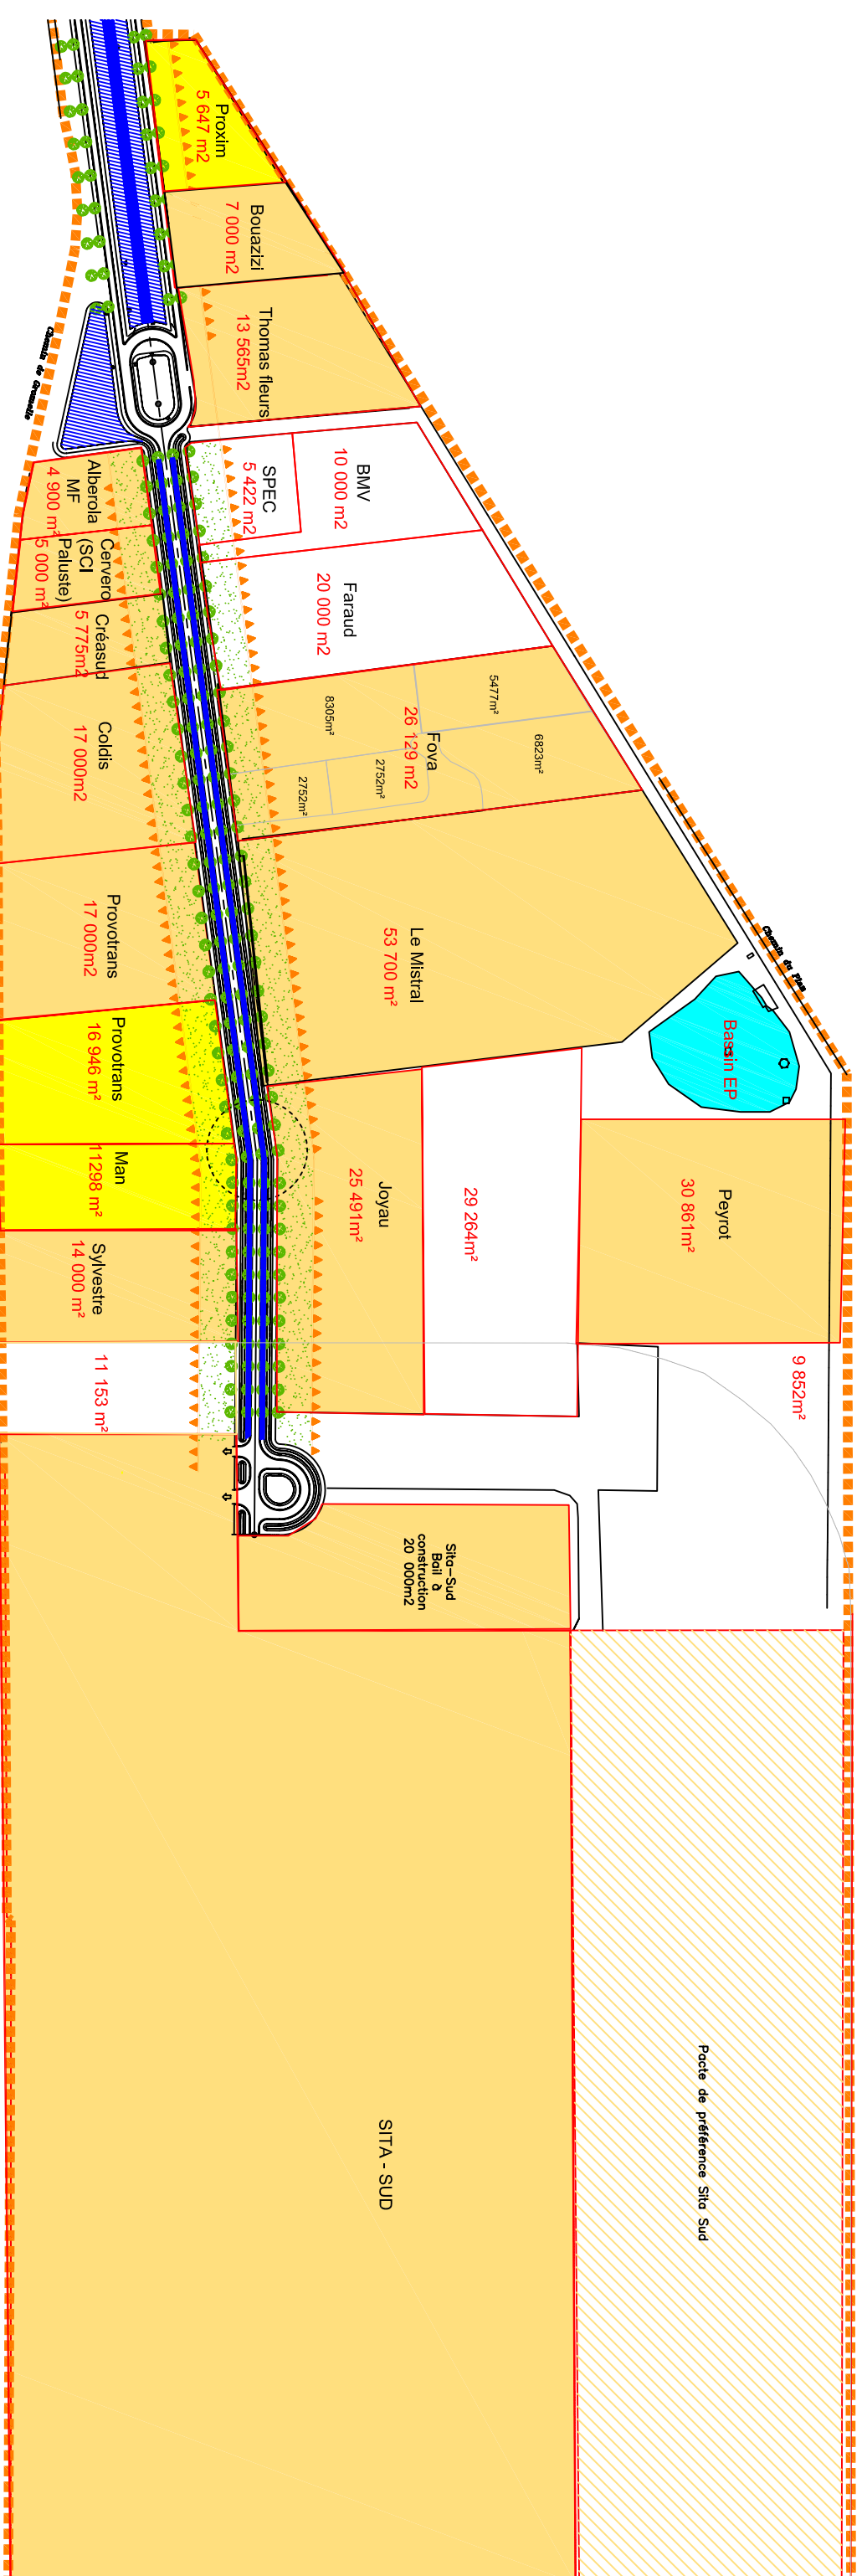

# COMMUNE D'ENTRAIGUES

## ZAC du PLAN

Superficie totale environ 100 ha

- Limite de ZAC
  - Implantation obligatoire des façades principales (modification en cours : devient marge de recul minimale)
  - Interdiction de stockage de matériaux et interdiction de stationner des véhicules lourds
  - Implantation des voies : schéma de principe
  - Lots : découpage à la demande
- 
- Terrains cédés
  - Terrains sous promesse de vente