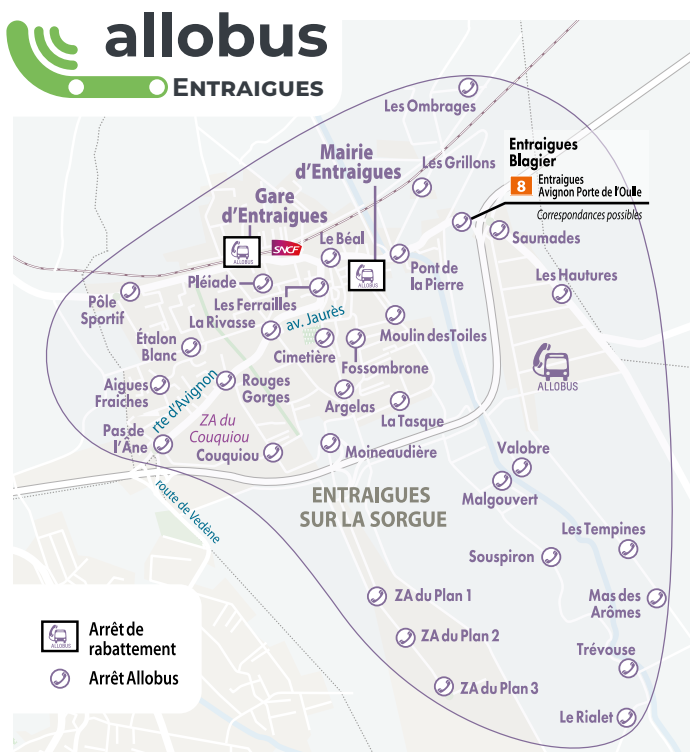

Orizo, c'est aussi un nouveau réseau de **30 lignes de bus** qui sillonnent le Grand Avignon en connexion avec le Tram et les lignes Chron'hop!

Empruntez une **Baladine** pour circuler **au centre-ville d'Avignon!**

Des navettes et des bus vous transportent sereinement jusqu'au centre-ville.

Profitez de **30 stations 300 vélos** en libre-service **7j/7 et 24h/24!**
Plus d'infos sur velopop.fr

VOS TITRES DE TRANSPORT...

ORIZO est exploité par la société TCRA

du 19 octobre 2019 au 5 juillet 2020

NOUVEAU RÉSEAU

COMMENT RÉSERVER ?

- 1 Identifiez votre arrêt **Allobus** puis choisissez l'heure à laquelle vous souhaitez arriver ou partir de l'arrêt de rabattement **Mairie d'Entraigues** ou **Gare d'Entraigues** ou, entre 9h et 16h, entre deux arrêts de votre choix.
- 2 Réservez sur **orizo.fr** rubrique **Allobus** au **0 800 456 456 N° Vert Gratuit** (depuis un poste fixe ou mobile) au plus tard 1 heure avant votre déplacement, auprès de votre Orizo, du lundi au vendredi de 7h30 à 18h et le samedi de 9h à 12h.
- 3 **Présentez-vous à l'arrêt** quelques minutes avant l'heure indiquée par votre conseiller Orizo. Une navette Allobus viendra vous chercher à l'arrêt.

Allobus vous permet de vous déplacer :

- d'un arrêt **Allobus** de la commune d'**Entraigues** vers les arrêts de rabattement de la **Mairie** ou **Gare d'Entraigues** (ou l'inverse). Vous pouvez aussi emprunter la ligne **8** à proximité!
- vers la **Gare d'Entraigues** en correspondance avec le TER à destination d'Avignon Centre et TGV.
- entre 9h et 16h, entre deux arrêts de votre choix.