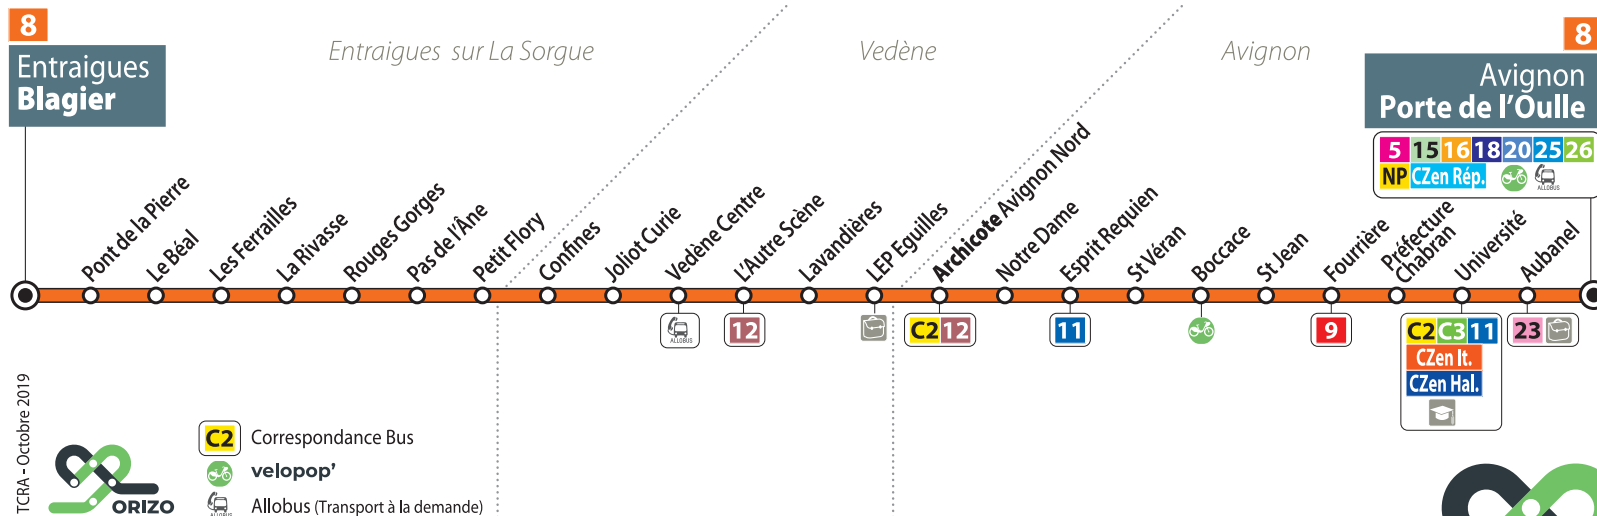

Le samedi et du lundi au vendredi - PÉRIODE DE VACANCES SCOLAIRES sauf jours fériés

Porte de l'Oulle	06:31	06:57	07:19	07:46	08:14	08:41	09:08	09:35	10:02	10:29	10:56	11:23	11:50	12:17	12:43	13:09	13:36	14:02	14:28
Université	06:36	07:02	07:27	07:53	08:21	08:47	09:14	09:40	10:07	10:34	11:01	11:28	11:55	12:22	12:49	13:15	13:41	14:07	14:33
Notre Dame	06:44	07:10	07:35	08:01	08:29	08:55	09:22	09:48	10:15	10:42	11:09	11:36	12:03	12:30	12:57	13:23	13:49	14:15	14:41
Archicote	06:52	07:19	07:44	08:10	08:38	09:04	09:30	09:56	10:23	10:50	11:17	11:44	12:11	12:38	13:05	13:31	13:57	14:23	14:49
Vedène Centre	06:58	07:25	07:51	08:17	08:44	09:10	09:36	10:02	10:29	10:56	11:23	11:50	12:17	12:44	13:11	13:37	14:03	14:29	14:55
Blagier	07:12	07:39	08:05	08:31	08:58	09:23	09:49	10:15	10:42	11:09	11:36	12:03	12:30	12:57	13:24	13:50	14:16	14:42	15:08

Porte de l'Oulle	14:54	15:20	15:46	16:12	16:38	17:06	17:34	18:01	18:27	18:54	19:19	19:45
Université	14:59	15:25	15:52	16:18	16:43	17:11	17:39	18:06	18:32	18:59	19:24	19:50
Notre Dame	15:07	15:33	16:00	16:26	16:51	17:19	17:47	18:14	18:40	19:07	19:32	19:58
Archicote	15:15	15:41	16:09	16:35	17:00	17:28	17:56	18:23	18:49	19:15	19:40	20:06
Vedène Centre	15:21	15:49	16:17	16:43	17:09	17:37	18:05	18:32	18:55	19:21	19:46	20:12
Blagier	15:35	16:03	16:33	17:00	17:26	17:54	18:21	18:47	19:08	19:34	19:59	20:25